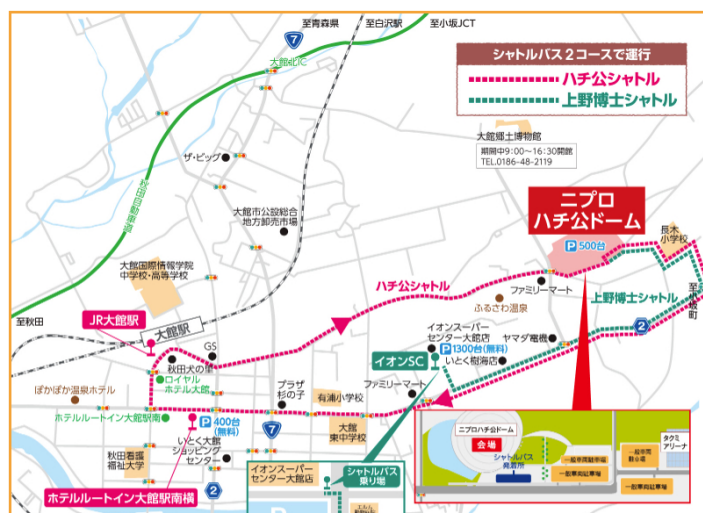

会場アクセス

お車でお越しの場合、ドーム駐車場、タクミアリーナ駐車場へ駐車することは可能ですが、台数に限りがありますので、満車の場合は、イオンスーパーセンター大館店・ルートイン大館駅南横からのシャトルバスをご利用ください。(イオンスーパーセンター大館店・ルートイン大館駅南横の駐車場は無料です)

飛行機、電車でお越しの場合は、大館駅前からのシャトルバスをご利用ください。(シャトルバスは無料です)

会場行き無料シャトルバス運行情報

シャトルバスはホテルルートイン大館駅南横を発着とし、大館駅前を経由する「ハチ公シャトル」、イオンスーパーセンター大館店を発着とする「上野博士シャトル」の2コースで運行されます。

〈ハチ公シャトル〉

〈上野博士シャトル〉

協賛

大館桂工業株式会社

株式会社大館製作所

割烹美さお

コアレックス信栄株式会社